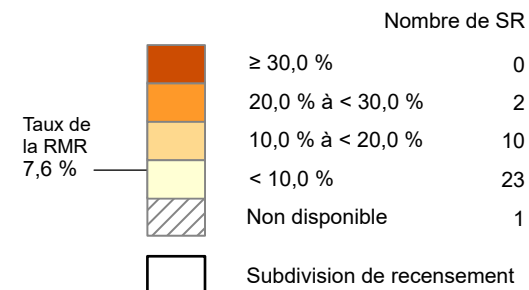

RMR de Thunder Bay

Pourcentage de la population vivant dans la pauvreté¹
en 2020, selon les secteurs de recensement (SR) de 2021

1. Selon l'année de base 2018 de la mesure du panier de consommation (MPC), le seuil officiel de la pauvreté au Canada. Le seuil de la MPC pour une famille de quatre personnes dans la RMR de Thunder Bay était de 44 340 \$ en 2020. Le niveau varie pour les familles de taille différente.