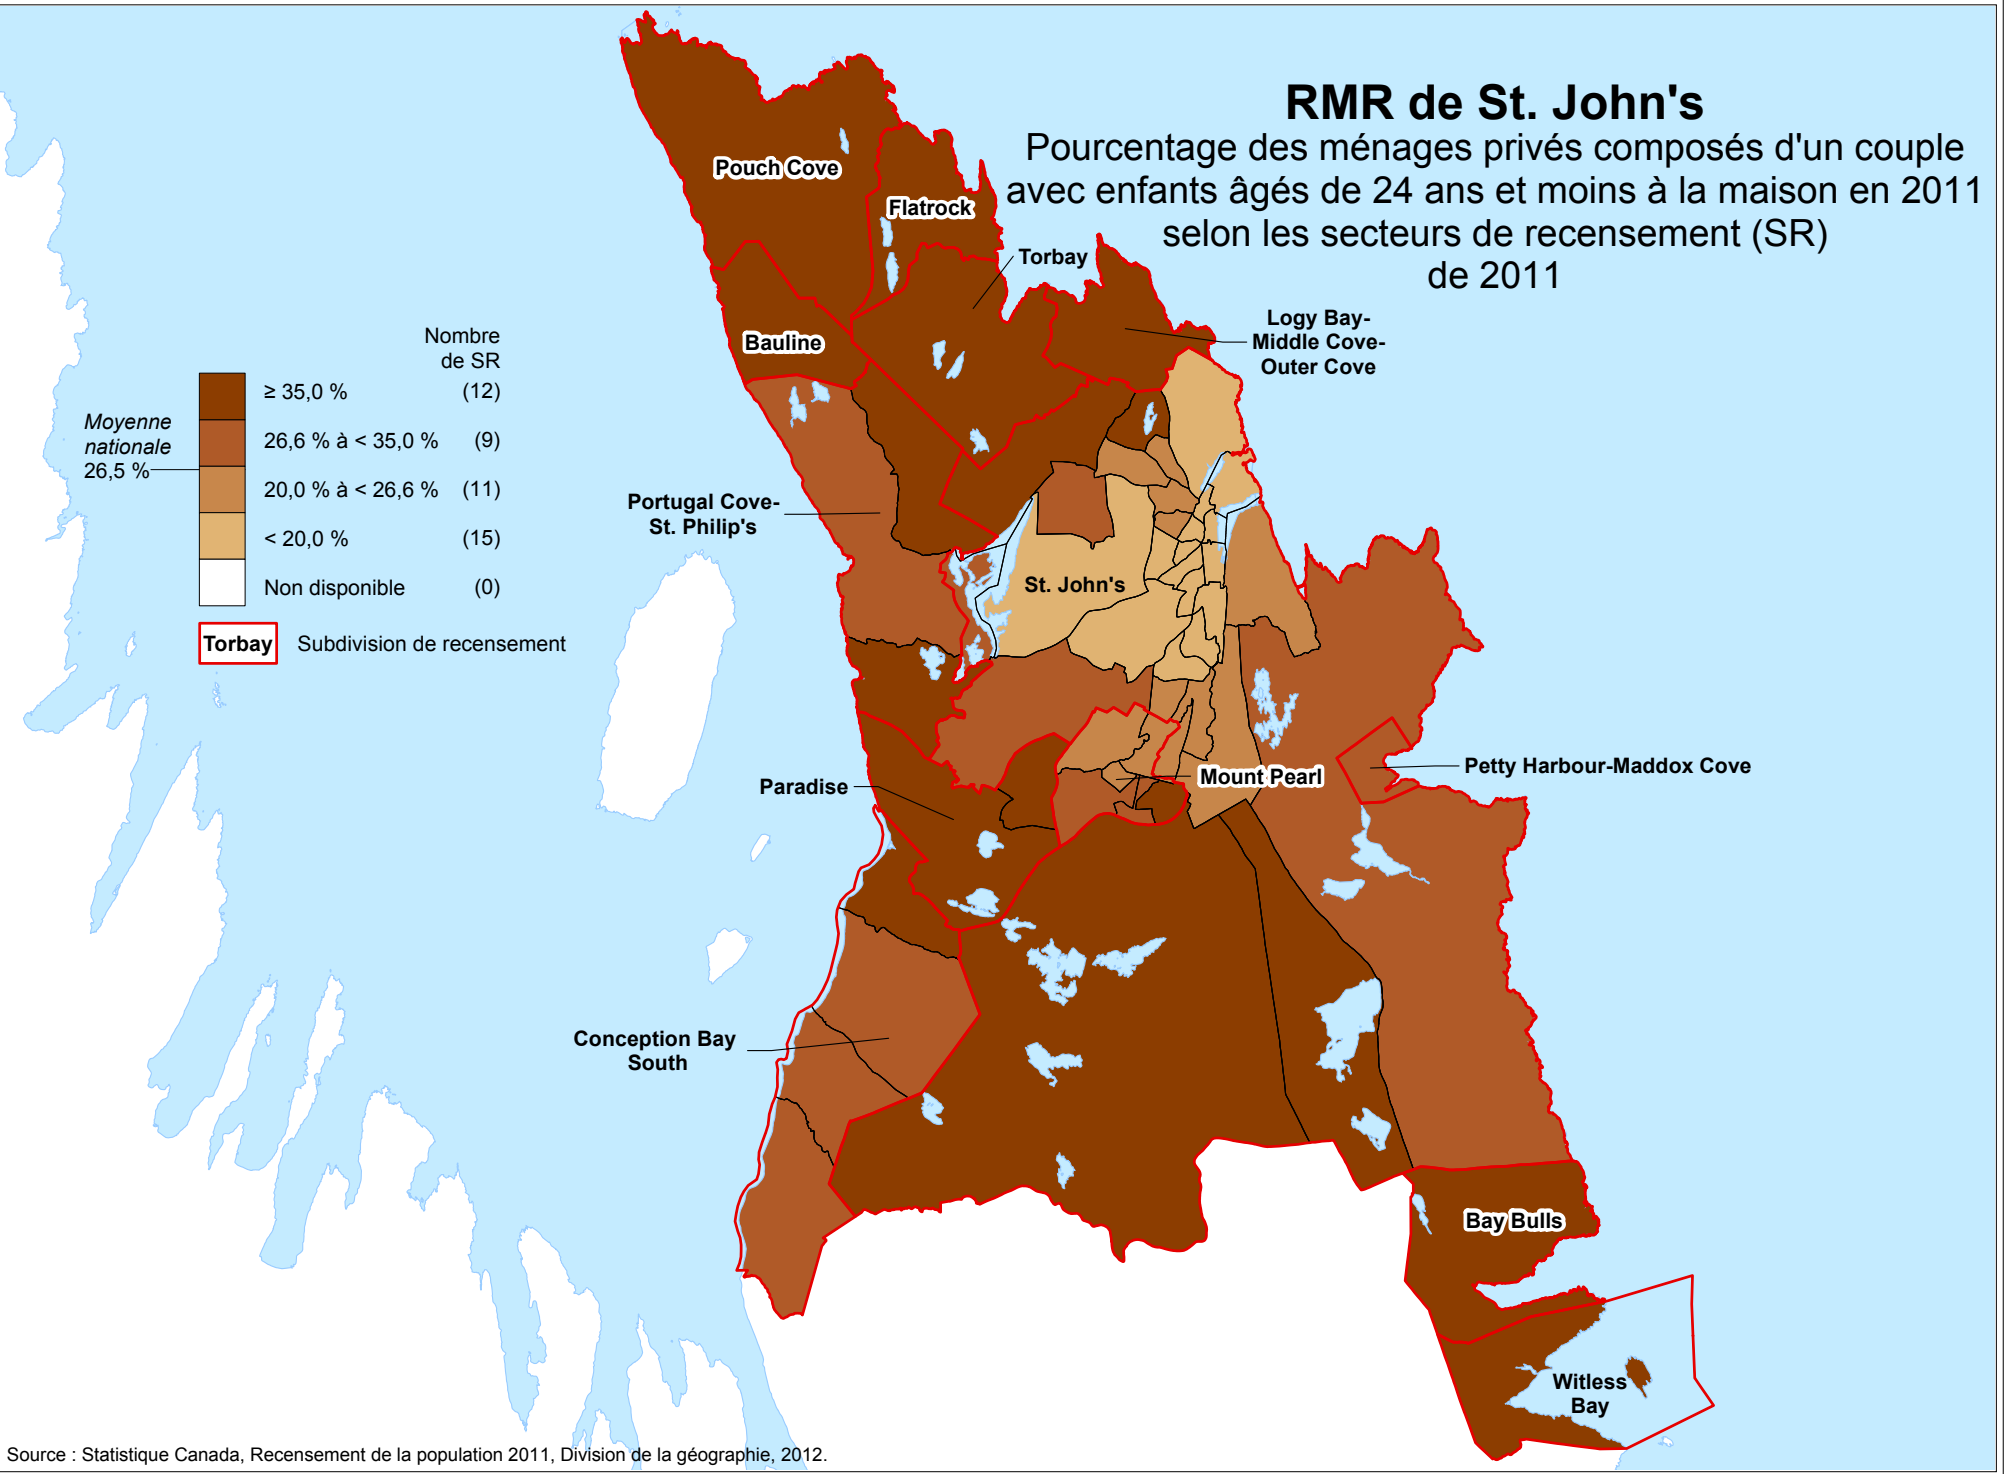

RMR de St. John's

Pourcentage des ménages privés composés d'un couple avec enfants âgés de 24 ans et moins à la maison en 2011 selon les secteurs de recensement (SR) de 2011

Source : Statistique Canada, Recensement de la population 2011, Division de la géographie, 2012.